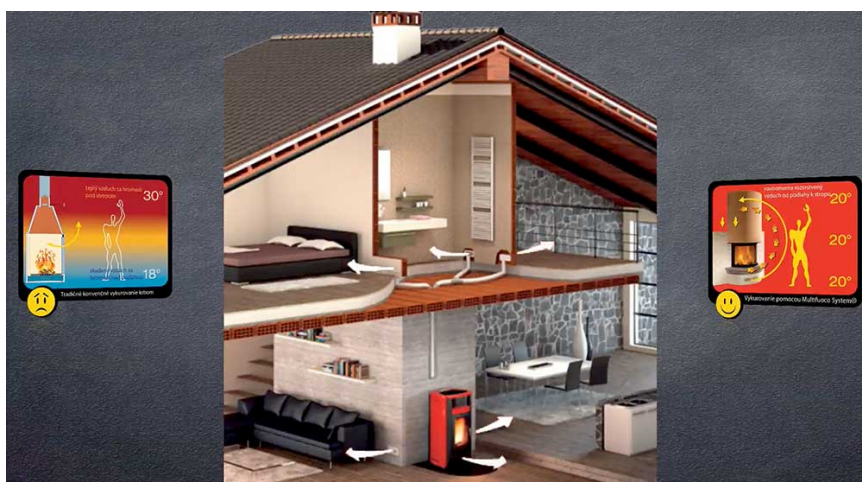

. A budú ešte viac, pretože **implementované** obľúbe

Plynové krby s Multifuoco Systemom®

Zástupcami

kachlí

s Multifuoco Systemom® je rada G 958 a G 963 s výko

Čo to znamená? Využívať výhody prevádzky rovnaké pri kúrení drevom a elektrinou: nielen rozvody h

Geniálne spojenie výhod plynových kachlí s teplovzdušnými rozvodmi

Výhody plynových krbov geniálne spojenie - uvediem ich iba pár: jednoduchšie riešenie komína, netr

Všetky kachle sú vo verzii zemný plyn alebo LPG.

klikni na obrázky □ □ □ □

plynový krb s novým obkladem DARWIN

schéma teplovzdušných rozvodov s plynovými kachľami

[\[« Spät'\]](#)